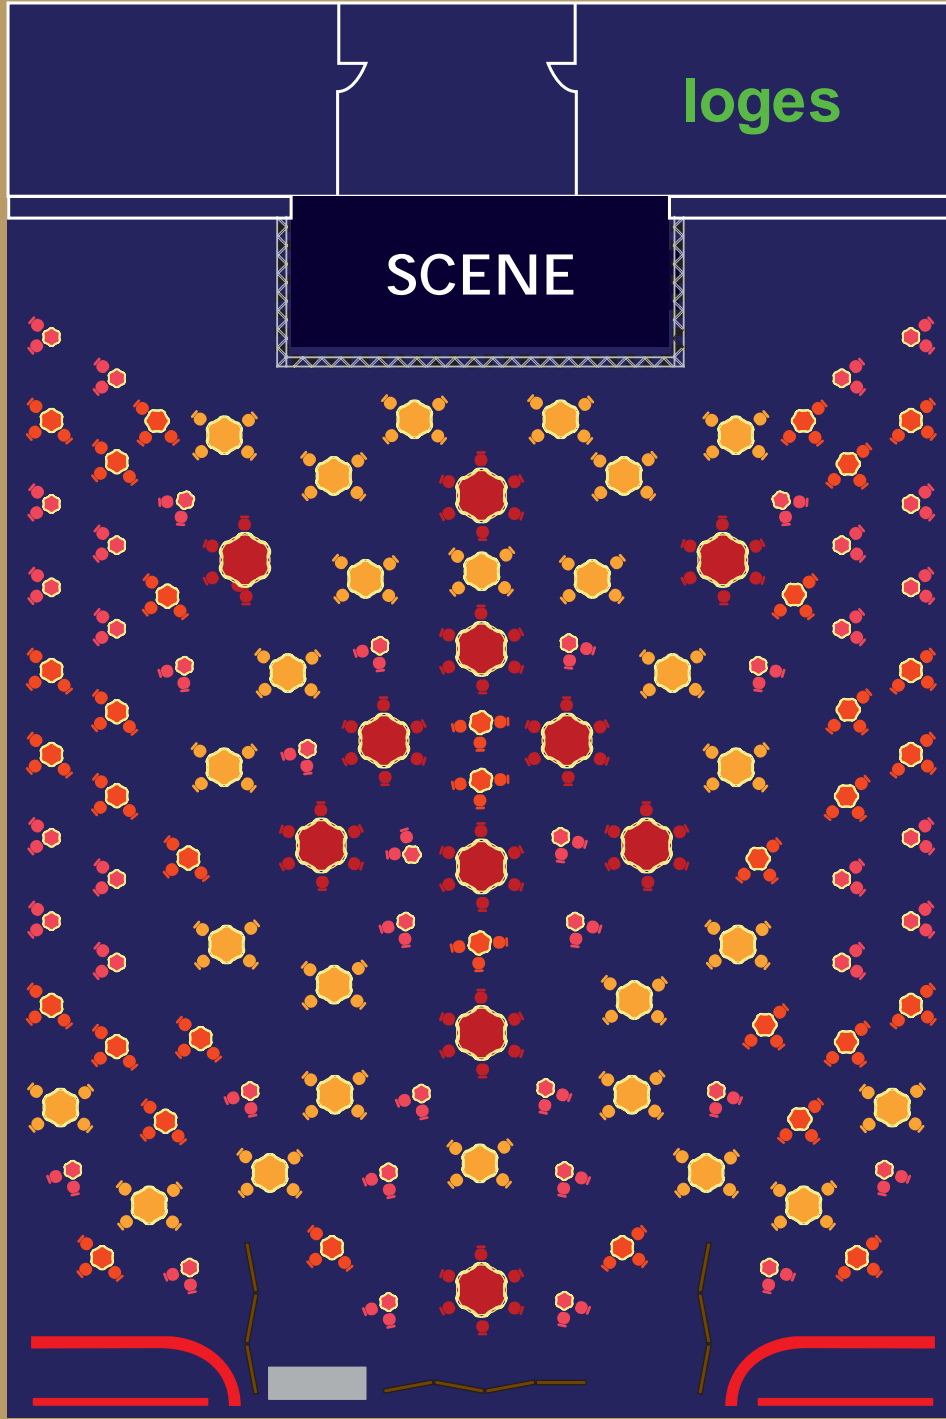

espace virgile

loges

33 m

JAZZ CLUB  
PAPA JOE

22 m

hauteur:

2,8 m sur les cotés  
5 m au centre

-  table de 6
-  table de 4
-  table de 3
-  table de 2